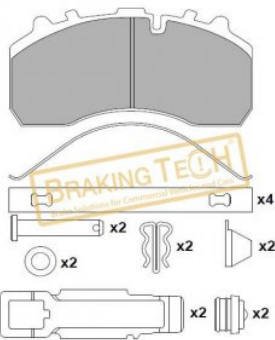

BTF5552014-01

Description :

Brake Pad Knorr

Application :

MERCEDES ACTROS New, SAF, BPW, SMB, For Caliper: KNORR SB/SN7 Weight: 9,60

OEM No :

0004210510, 0024204920, 0034201020, 0034201620, 0034202020, 0034202220, 0034203520, 3057007700, 4057427700, 5317002300, 05.362.70.02.0, 05.362.70.01.0, 09.801.02.57.0, 09.801.02.92.0, 09.801.02.20.0, 09.801.06.20.0, 09.801.06.45.0, 09.801.06.96.0, 0980102920, 0980107280, 0980108171

No	BT No	Information
1	BTF5552014-01 x	Brake Pad 247,5 x 109,5 x ...