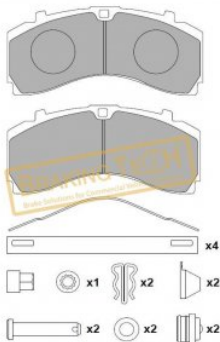

BTF5552046

Description :
Brake Pad Knorr

Application :
MERCEDES ACTROS (REAR), For Caliper: KNORR
SL7 Weight: 9,30

OEM No :
0064201520, 0064205320

WVA :
29244, 29245

No	BT No	Information
1	BTF5552046 x	Brake Pad 207,5 x 114 x 3 ...