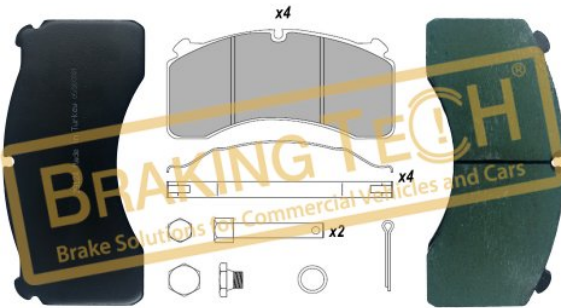

BTF5552034

Description :
Brake Pad Meritor

Application :
R.O.R., For Caliper: MERITOR DX195 Weight: 7,00

OEM No :
15224835, MDP1314, MDP5076

WVA :
29124, 29155

No	BT No	Information
1	BTF5552034 x	Brake Pad 205,4 x 102 x 2 ...