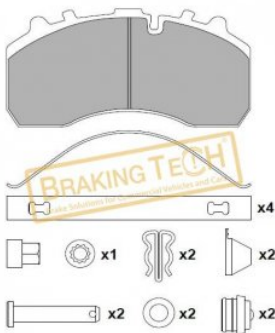

Description :
Brake Pad Knorr

Application :
DAF, For Caliper: KNORR SB/SN7 Weight: 9,60

OEM No :
1439324, 1617343

WVA :
29059

No	BT No	Information
1	BTF5552017 x	Brake Pad 247,5 x 109,5 x ...