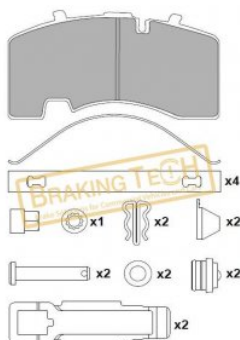

BTF5552028-01

Description :

Brake Pad Knorr

No	BT No	Information
1	BTF5552028-01 x	Brake Pad 210,7 x 108 x 3 ...

Application :

BPW, For Caliper: KNORR SB4309T Weight: 9,35

OEM No :

05.092.90.06.0, 05.092.90.08.0, 09.801.06.44.0, 09.801.06.95.0, 09.801.07.26.0

WVA :

29171, 29271, 29308