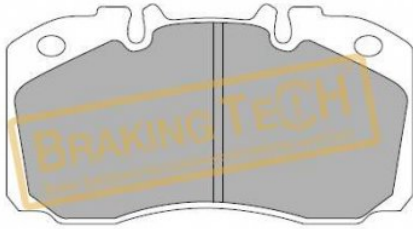

BTF5552030

Description :
Brake Pad Brembo

Application :
IVECO EuroCargo, For Caliper: BREMBO 2x60

Weight: 3,85

OEM No :
1906416

WVA :
29122

No	BT No	Information
1	BTF5552030 x	Brake Pad 174,6 x 85,4 x ...