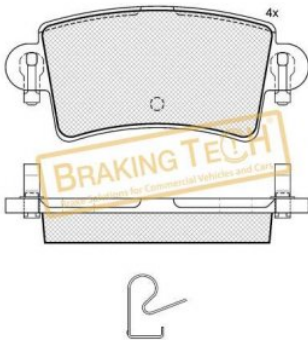

BTF5552068

Description :

Brake Pad Bosch

No	BT No	Information
1	BTF5552068 x	Brake Pad 115,9 x 51,4 x ...

Application :

RENAULT MASTER II, OPEL MOVANO, For Caliper:
BOSCH Weight: 1,20

OEM No :

77 01 206 763, 16 05 982, 44 03 467

WVA :

23669