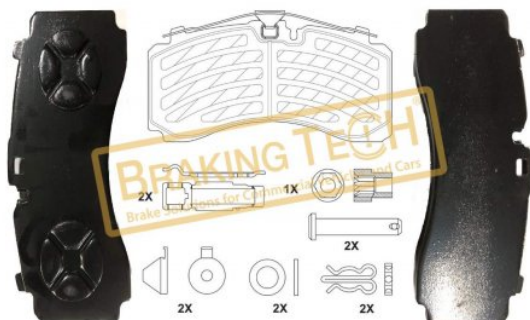

BTF5552107

Description :

Brake Pad Brembo

No	BT No	Information
1	BTF5552107 x	Brake Pad 184,4 x 64,69 x ...

Application :

IVECO DAILY IV >06, IRISBUS DAILY TOURYS >06,
For Caliper: BREMBO Weight: 2,90

OEM No :

425 556 33

WVA :

29231

BTF5552114

Description :

Brake Pad Brembo

No	BT No	Information
1	BTF5552114 x	Brake Pad 109,6 x 63,6 x ...

Application :

IVECO DAILY III, IVECO DAILY IV, IVECO DAILY V,
For Caliper: BREMBO Weight: 1,90

OEM No :

424 708 41, 425 554 06, 425 600 80, 425 611 01,
425 611 02

WVA :

29123

BTF5552117

Description :

Brake Pad Brembo

No	BT No	Information
1	BTF5552117 x	Brake Pad 163,2 x 66,8 x ...

Application :

IVECO DAILY IV >06, IVECO DAILY V >11, For
Caliper: BREMBO Weight: 2,80

OEM No :

425 558 81, 425 613 55

WVA :

29229

BTF5552118-01

Description :

Brake Pad Knorr

Application :

ST7003RC, ST7013RC, SCHMITZ, Scania, SAF Type

OEM No :

3057000600, 3.057.0006.00, K097533K50, 1178243, K097533K64, 24777665, 51830052/53

WVA :

29318, 29319, 29332, 29328, 29329, 29315