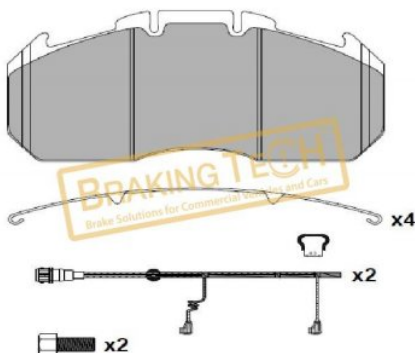

WVA :

29131, 29156