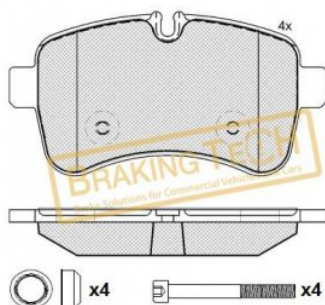

BTF5552065

Description :

Brake Pad Brembo

No	BT No	Information
1	BTF5552065 x	Brake Pad 141,2 x 72,85 x ...

Application :

IVECO DAILY IV >06, IVECO DAILY V >11, For Caliper: BREMBO Weight: 2,40

OEM No :

42555917

WVA :

29232, 24570