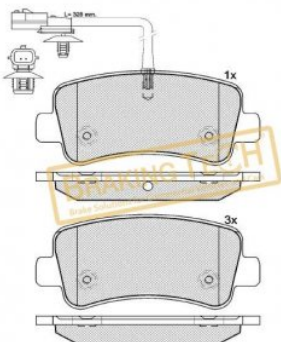

BTF5552064

Description :

Brake Pad Bosch

No	BT No	Information
1	BTF5552064 x	Brake Pad 128,6 x 59,5 x ...

Application :

RENAULT MASTER III, OPEL MOVANO, For Caliper: BOSCH Weight: 1,65

OEM No :

44 06 002 64R, 44 06 011 47R, 44 20 066, 93 167 662

WVA :

25112, 25113