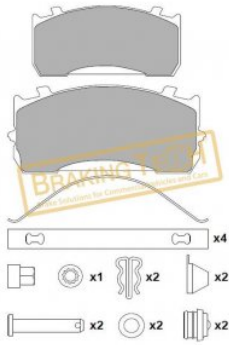

BTF5552042

Description :
Brake Pad Knorr

Application :
MAN, MERCEDES, BPW, For Caliper: KNORR
SB/SN5 Weight: 10,60

OEM No :
81508205085, 81508206043, 81508206054,
81508208085, 0014212510, 0014212610,
0034207320, 0034207720, 0044206120,
0004211010, 0004211210, 0014210510, 0014210610,
0034201120, 0034201220, 09.801.07.07.0,
0034206620, 0034207220

WVA :

No	BT No	Information
1	BTF5552042 x	Brake Pad 185 x 84 x 27 - ...