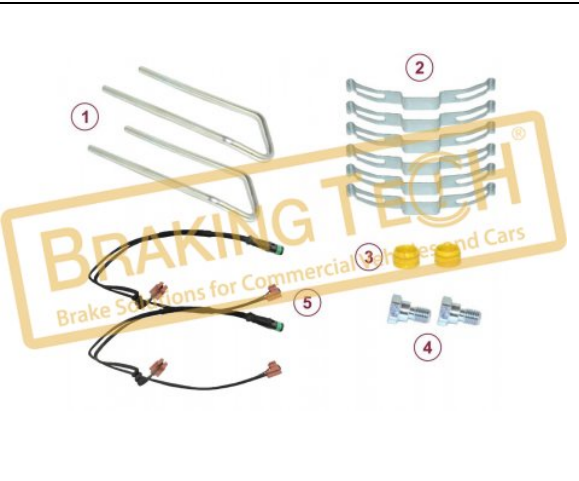

**BTW30126**

**Description :**  
 Caliper Brake Pad Retainer Set

**Application :**  
 R.V.I.Midlum,DAF 45 LF

**OEM No :**  
 SerinFren

**WVA :**  
 29088

No	BT No	Information
1	BTS134 x 2	Pad Retainer
2	BTS135 x 6	Retainer Shield
3	BTK69 x 2	Rubber Tap
4	BTC90 x 2	Screw M10x1,5
5	BTWS5300 x 2	Indicator Cable (370 mm)