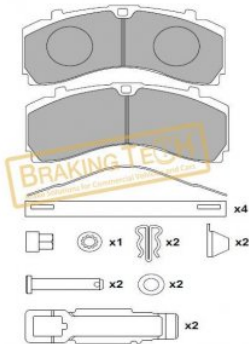

BTF5552045-01

Description :
Brake Pad Knorr

Application :
MERCEDES ACTROS (FRONT), For Caliper: KNORR
SM7 Weight: 11,00

OEM No :
0064201420, 0064201220

WVA :
29246, 29247

No	BT No	Information
1	BTF5552045-01 x	Brake Pad 244,5 x 114 x 3 ...