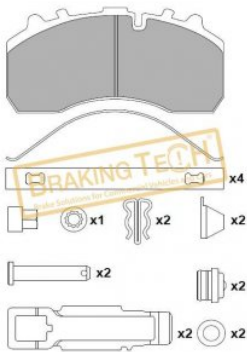

BTF5552012-01

Description :

Brake Pad Knorr

No	BT No	Information
1	BTF5552012-01 x	Brake Pad 247,5 x 109,5 x ...

Application : :

SCANIA, For Caliper: KNORR SB / SN7 Weight: 9,85

OEM No :

1390428, 1521979, 1527633, 1734529, 1856108

WVA :

29061