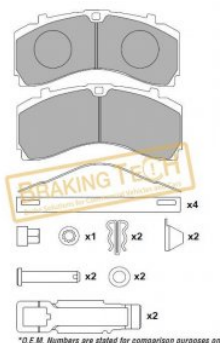

BTF5552046-01

Description :
Brake Pad Knorr

Application :
MERCEDES ACTROS(REAR), For Caliper: KNORR
SL7 Weight: 9,60

OEM No :
0064201520, 0064205320

WVA :
29244, 29245

No	BT No	Information
1	BTF5552046-01 x	Brake Pad 207,5 x 114 x 3 ...