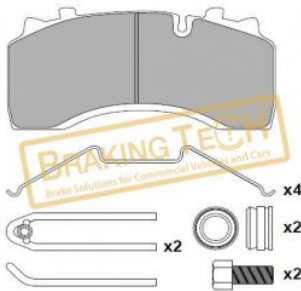

BTF5552035

Description :
Brake Pad Wabco

Application :
DAF,RENAULT,For Caliper: WABCO PAN 19-2

Weight: 8,80

OEM No :
1440504, 5001855902

WVA :
29141, 29142, 29119

No	BT No	Information
1	BTF5552035 x	Brake Pad 204,4 x 99,6 x ...