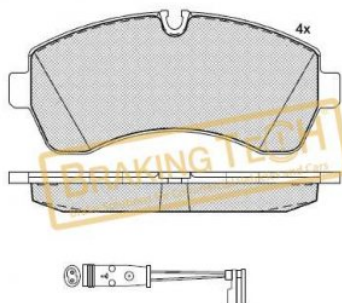

BTF5552089

Description :

Brake Pad Brembo

No	BT No	Information
1	BTF5552089 x	Brake Pad 169,1 x 73,2 x ...

Application :

MERCEDES SPRINTER >06 VW LT >06, For Caliper: BREMBO Weight: 2,60

OEM No :

004 420 68 20, 004 420 82 20, 005 420 53 20, 442 082 20 27, 2E0 698 151 A, 2E0 698 151 C, W8002894

WVA :

29200