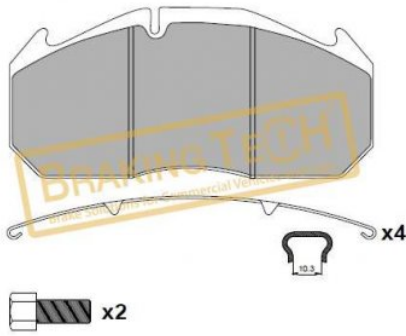

BTF5552016

Description :
Brake Pad Meritor

Application :
MAN, SETRA, RENAULT, For Caliper:
LUCAS/MERITOR D3 Weight: 10,50

OEM No :
81508205006, 81508205007, 81508206002,
81508206014, 81508206016, 81508206017,
81508206034, 81508206035, 81508206044,
81508206046, 8285388435, 8285408463,
8285408534, 5001823000, 5001834075

WVA :
29030, 29113, 29210

No	BT No	Information
1	BTF5552016 x	Brake Pad 249,6 x 118,5 x ...

BTF5552017