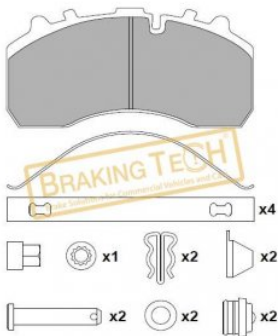

BTF5552015

Description :

Brake Pad Knorr

Application :

MAN, For Caliper: KNORR SB / SN7 Weight: 9,60

OEM No :

81508205099, 81508206030, 81508206056, 81508206032, 81508206061

WVA :

29108, 29275

No	BT No	Information
1	BTF5552015 x	Brake Pad 247,5 x 109,5 x ...