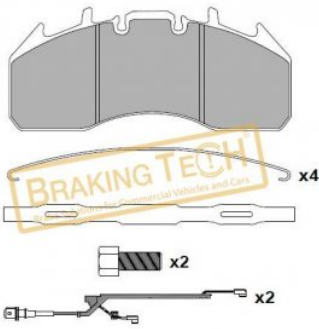

BTF5552038

Description :

Brake Pad Meritor

No	BT No	Information
1	BTF5552038 x	Brake Pad 249,3 x 109,4 x ...

Application :

RENAULT, VOLVO, For Caliper: MERITOR ELSA
225 Weight: 9,90

OEM No :

5001864364, 7421399929, 20568711, 20568714,
21024701, 21024702, 21352570, 21496550

WVA :

29174, 29204, 29218, 29219, 29226, 29273