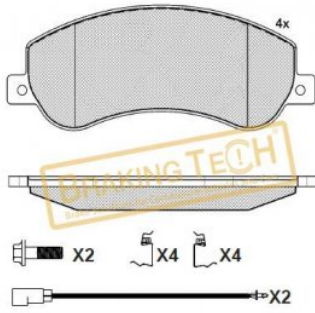

BTF5552077

Description :

Brake Pad Bosch

No	BT No	Information
1	BTF5552077 x	Brake Pad 164,8 x 66,8 x ...

Application :

FORD TRANSIT TOURNEO, FORD TRANSIT BUS, FORD TRANSIT CONNECT, For Caliper: BOSCH

OEM No :

1 371 402, 1 433 952, 1 488 962, 6C11-2K021-AC, 9C11-2K021-AA

WVA :

24484