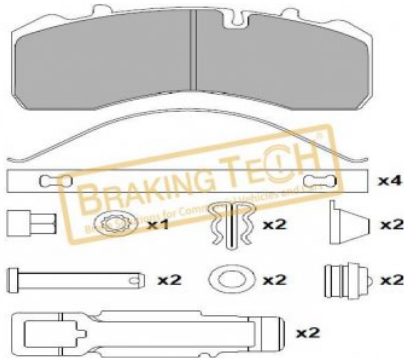

BTF5552005-01

Description :
Brake Pad Knorr

Application :
BPW, IVECO, MAN, MERCEDES, SAF, For Caliper: KNORR SB / SN6 Weight: 7,70

OEM No :
09.801.02.75.0, 09.801.02.93.0, 09.801.06.21.0, 2992336, 2996468, 81508205017, 81508205082, 81508206008, 81508206022, 81508206057, 81508206058, 81508206059, 81508206060, 0004210710, 0014210710, 0014211710, 0024207820, 0024207920, 3057007800, 37779813840, 37780006200, 5317002400

No	BT No	Information
1	BTF5552005-01 x	Brake Pad 210 x 92,5 x 30