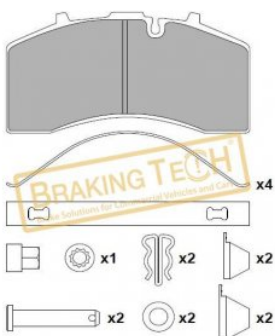

BTF5552026

Description :
Brake Pad Knorr

Application :
SAF, MERCEDES, SCHMITZ, For Caliper: KNORR SK7 Weight: 9,00

OEM No :
3057008500, 3057008501, 0044207020, 1008452, 1105825

WVA :
29158, 29269

No	BT No	Information
1	BTF5552026 x	Brake Pad 210,7 x 107,1 x ...