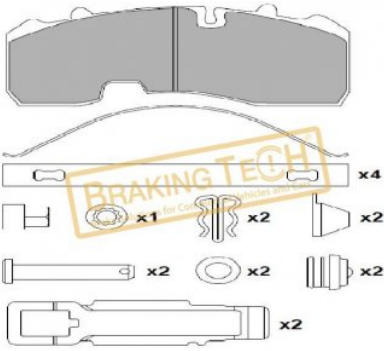

BTF5552006-01

Description :
Brake Pad Knorr

Application :
BPW, For Caliper: KNORR SB / SN6 Weight: 7,30

OEM No :
02.031.21.50.0, 05.092.90.04.0, 05.092.90.05.0,
05.092.90.10.0, 09.801.02.75.0, 09.801.02.93.0,
09.801.06.21.0, 09.801.06.35.0, 09.801.06.43.0,
09.801.07.09.0, K003965

WVA :
29165, 29268, 29215

No	BT No	Information
1	BTF5552006-01 x	Brake Pad 210,2 x 92,5 x ...