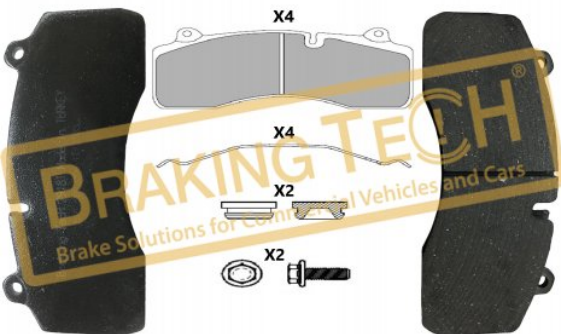

BTF5552008

Description :
Brake Pad Haldex

Application :
RENAULT Midlum, VOLVO FL, HALDEX
DB19, Weight: 7,90

OEM No :
5001866914, 5010598372, 20780788, 20844903

WVA :
29181, 29147, 29207

No	BT No	Information
1	BTF5552008 x	Brake Pad 210 x 93x30