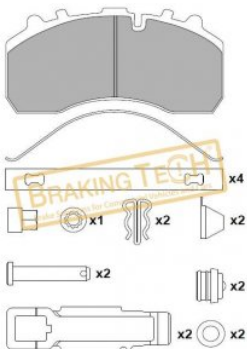

Brake Pad Knorr

No	BT No	Information
1	BTF5552013 x	Brake Pad 247,5 x 109,5 x ...

**Application : :**

IVECO, LIAZ, For Caliper: KNORR SB7 Weight: 9,60

**OEM No :**

1906439, 2992348, 99476098

**WVA :**

29105, 29196

**BTF5552013-01**

**Description :**

Brake Pad Knorr

No	BT No	Information
1	BTF5552013-01 x	Brake Pad 247,5 x 109,5 x ...

**Application : :**

IVECO, LIAZ, For Caliper: KNORR SB7 Weight: 9,85

**OEM No :**

1906439, 2992348, 99476098