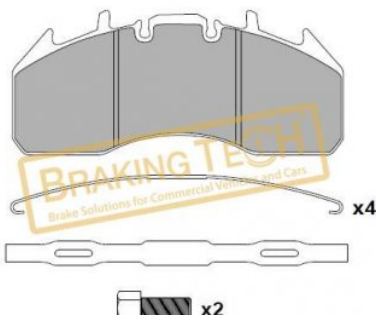

BTF5552037

Description :
Brake Pad Meritor

Application :
RENAULT, VOLVO, For Caliper: MERITOR ELSA 225 Weight: 9,60

OEM No :
5001864364, 7421399929, 20568711, 20568714, 21024701, 21024702, 21352570, 21496550, 5001864363

WVA :
29174, 29204, 29218, 29219, 29226, 29273, 29187

No	BT No	Information
1	BTF5552037 x	Brake Pad 249,3 x 109,4 x ...