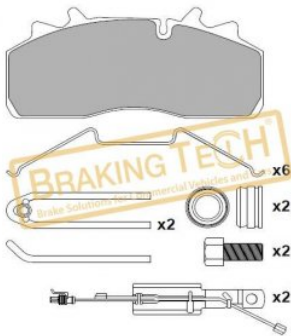

BTF5552025

Description :
Brake Pad Wabco

Application :
SAF, DAF, For Caliper: WABCO PAN 19-1 Weight: 8,40

OEM No :
3057008001, 12182192, 12999737, 1628064

WVA :
29159, 29126

No	BT No	Information
1	BTF5552025 x	Brake Pad 210,2 x 92,3 x ...