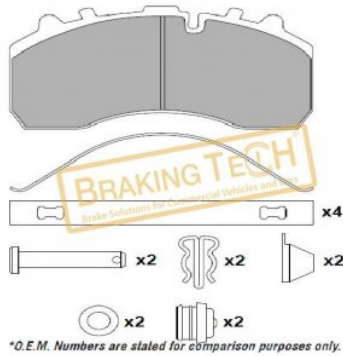

BTF5552014

Description :

Brake Pad Knorr

Application :

MERCEDES ACTROS New, SAF, BPW, SMB, For Caliper: KNORR SB/SN7 Weight: 9,35

OEM No :

0004210510, 0024204920, 0034201020, 0034201620, 0034202020, 0034202220, 0034203520, 3057007700, 4057427700, 5317002300, 05.362.70.02.0, 05.362.70.01.0, 09.801.02.57.0, 09.801.02.92.0, 09.801.02.20.0, 09.801.06.20.0, 09.801.06.45.0, 09.801.06.96.0

WVA :

No	BT No	Information
1	BTF5552014 x	Brake Pad 247,5 x 109,5 x ...