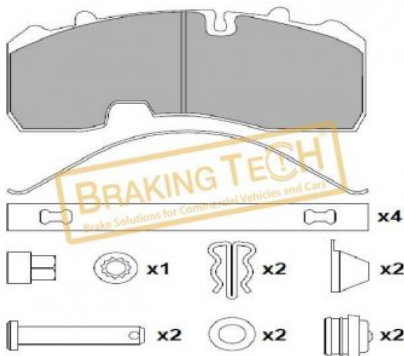

BTF5552006

Description :
Brake Pad Knorr

Application :
BPW, For Caliper: KNORR SB / SN6 Weight: 7,00,SB3745T

OEM No :
02.031.21.50.0, 05.092.90.04.0, 05.092.90.05.0, 05.092.90.10.0, 09.801.02.75.0, 09.801.02.93.0, 09.801.06.21.0, 09.801.06.35.0, 09.801.06.43.0, 09.801.07.09.0, K003965, 0509290220, 0980108150

WVA :
29165, 29268, 29215, 29306

No	BT No	Information
1	BTF5552006 x	Brake Pad 210,2 x 92,5 x ...