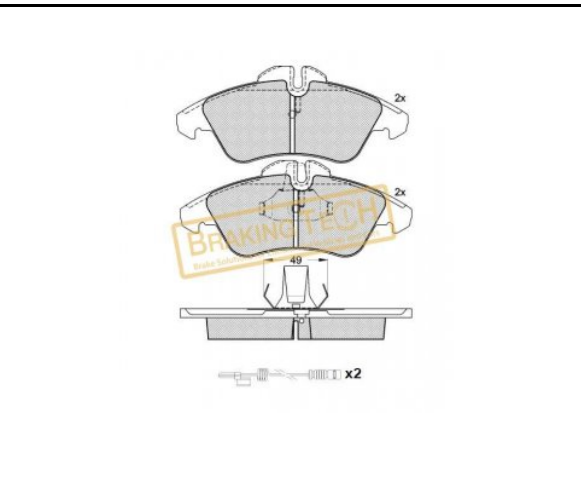

BTF5552061

Description :
Brake Pad Bendix

Application :
MERCEDES SPRINTER <06 VITO <03, For Caliper:
ATE-TEVES

Weight: 2,00

OEM No :
002 420 39 20, 002 420 99 20, 901 421 04 10, 901
421 05 10, 901 421 06 10

WVA :
21576, 21577

No	BT No	Information
1	BTF5552061 x	Brake Pad 156,4 x 64,9 x ...