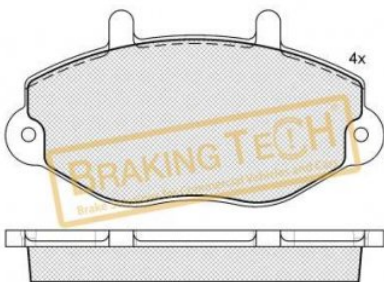

BTF5552106

Description :
Brake Pad Bendix

Application :
FORD TRANSIT III <00, For Caliper: BENDIX Weight: 2,00

OEM No :
1 074 972, 1 134 159, 1 301 592, 5 028 764, 6 197 739, 6 965 580, 7 018 203, 92VB-2K021-BB, 92VB-2K021-BC, 92VB-2K021-BD

WVA :
21469

No	BT No	Information
1	BTF5552106 x	Brake Pad 139 x 72 x 19