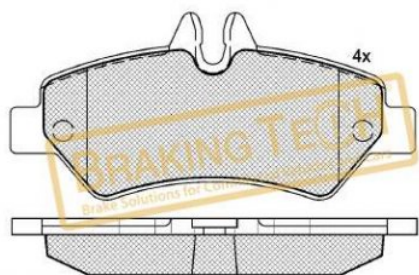

BTF5552085

Description :

Brake Pad Bosch

No	BT No	Information
1	BTF5552085 x	Brake Pad 136,9 x 63,15 x ...

Application :

MERCEDES SPRINTER >06, VW CRAFTER, For Caliper: BOSCH Weight: 1,45

OEM No :

004 420 69 20, 2E0 698 451

WVA :

29190