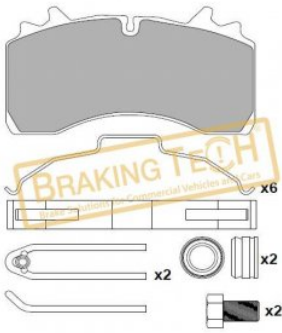

BTF5552023

Description :
Brake Pad Wabco

Application :
SAF, For Caliper: WABCO PAN 22-1 Weight: 9,40

OEM No :
3057008400, 3057008401, 0233501309

WVA :
29162

No	BT No	Information
1	BTF5552023 x	Brake Pad 210,2 x 109,1 x ...