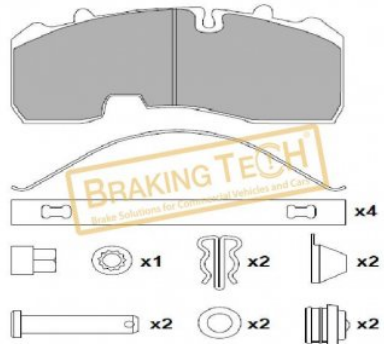

BTF5552007

Description :
Brake Pad Knorr

Application :
MERCEDES ATEGO, For Caliper: KNORR SB / SN6
Weight: 7,00

OEM No :
0054202320, K000464, I1380270062

WVA :
29165

No	BT No	Information
1	BTF5552007 x	Brake Pad 210,8 x 92,5 x ...