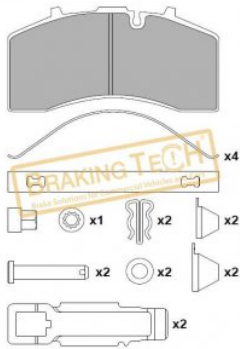

BTF5552026-01

Description :

Brake Pad Knorr

No	BT No	Information
1	BTF5552026-01 x	Brake Pad 210,7 x 107,1 x ...

Application :

SAF, MERCEDES, SCHMITZ, For Caliper: KNORR SK7 Weight: 9,30

OEM No :

3057008500, 3057008501, 0044207020, 1008452, 1105825

WVA :

29158, 29269