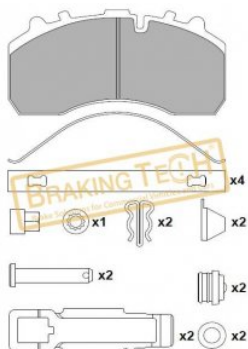

BTF5552015-01

Description :

Brake Pad Knorr

Application :

MAN, For Caliper: KNORR SB / SN7 Weight: 9,85

OEM No :

81508205099, 81508206030, 81508206056, 81508206032, 81508206061

WVA :

29108, 29275

No	BT No	Information
1	BTF5552015-01 x	Brake Pad 247,5 x 109,5 x ...