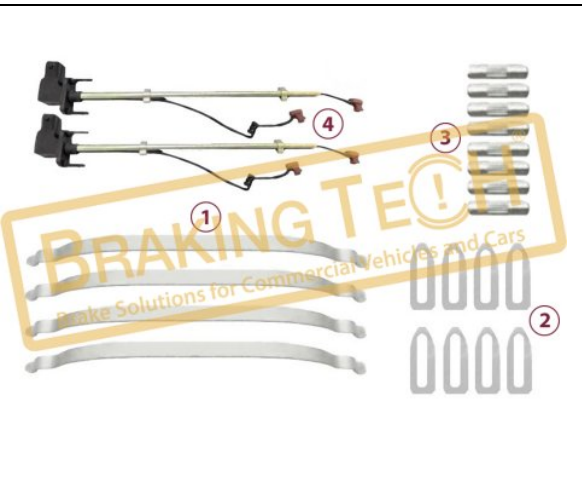

BTM20300-01

Description :
Brake Pad Retainer Set(inc.indicators)

Application :
Lisa,with BTWS4300

OEM No :
3093919

WVA :
29090

No	BT No	Information
1	BTSI56 x 4	Retainer Shield
2	BTSI57 x 8	Cotter Pin
3	BTSI58 x 8	Washer
4	BTWS4300 x 2	Indicator Cable (250 mm)