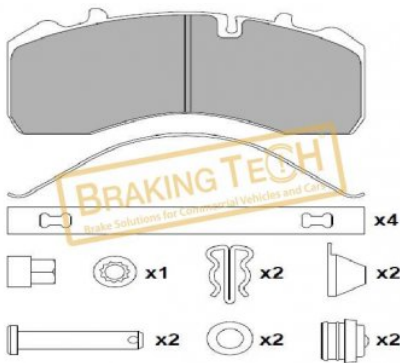

**WVA :**  
 29125, 29277, 29222, 29224

No	BT No	Information
1	BTF5552004 x	Brake Pad 249,1 x 110,85 ...

**BTF5552005**

**Description :**  
 Brake Pad Knorr

**Application :**  
 BPW, IVECO, MAN, MERCEDES, SAF, For Caliper: KNORR SB / SN6 Weight: 7,45