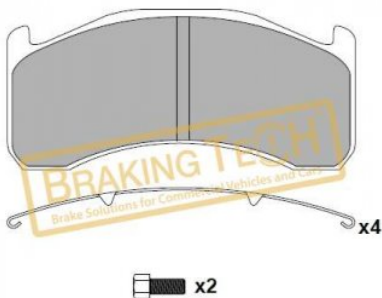

BTF5552041

Description :

Brake Pad Meritor

No	BT No	Information
1	BTF5552041 x	Brake Pad 210 x 102,4 x 2 ...

Application :

VOLVO, For Caliper: MERITOR C DUCO Weight:
8,90

OEM No :

20768115, 3093532

WVA :

29137