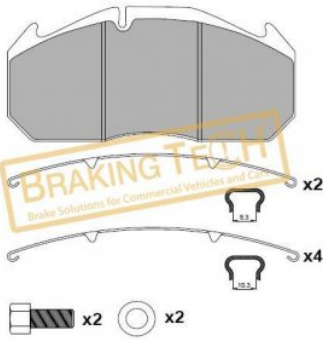

BTF5552019

Description :

Brake Pad Meritor

No	BT No	Information
1	BTF5552019 x	Brake Pad 249,6 x 118,5 x ...

Application :

MAN, SETRA, For Caliper: MERITOR D3 Weight: 12,00

OEM No :

81508045088, 81508206026, 81508206045, 81508206047, 81508205092, 8285388436, 8285388535

WVA :

29053, 29114