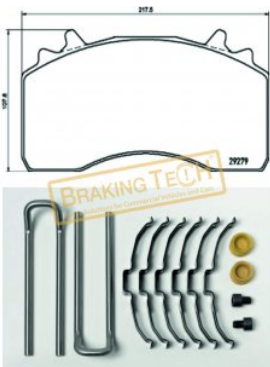

Description :

Brake Pad Wabco

No	BT No	Information
1	BTF5552021 x	Brake Pad 217,5x107,6x30, ...

Application :

MAN, For Caliper Wabco Maxx 22

OEM No :

81508206065, 6403229332, 81508205108, 81508206066

WVA :

29223, 29279