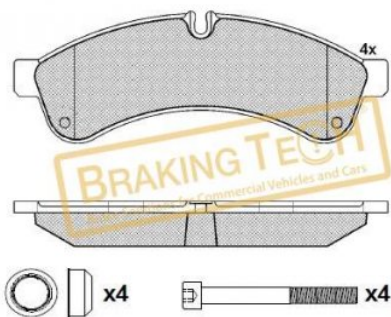

BTF5552107

Description :

Brake Pad Brembo

No	BT No	Information
1	BTF5552107 x	Brake Pad 184,4 x 64,69 x ...

Application :

IVECO DAILY IV >06, IRISBUS DAILY TOURYS >06,
For Caliper: BREMBO Weight: 2,90

OEM No :

425 556 33

WVA :

29231