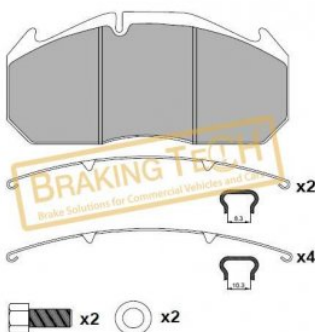

BTF5552018

Description :
Brake Pad Meritor

Application :
MERCEDES TOURISMO, 0404, INTEGRO 0550,
SETRA, For Caliper: MERITOR D3 Weight: 12,00

OEM No :
0024200820, 0024205520, 0034205520,
8285526000

WVA :
29084

No	BT No	Information
1	BTF5552018 x	Brake Pad 249,6 x 118,5 x ...