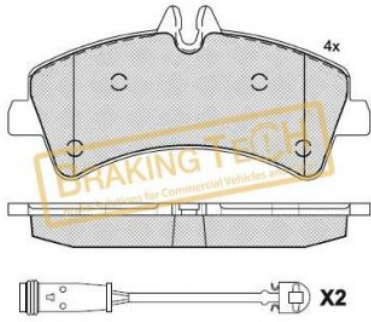

BTF5552090

Description :
Brake Pad Bosch

Application :
MERCEDES SPRINTER >06 VW LT >06, For Caliper: BOSCH Weight: 2,30

OEM No :
004 420 81 20, 005 420 74 20, 006 420 45 20, 542 074 20 28, 2E0 698 451 A, 2E0 698 451 B

WVA :
29217

No	BT No	Information
1	BTF5552090 x	Brake Pad 164,9 x 79,08 x ...