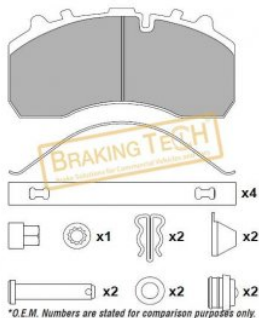

BTF5552009

Description :

Brake Pad Wabco

No	BT No	Information
1	BTF5552009 x	Brake Pad 175,5 x 85,5 x ...

Application :

DAF, IVECO, MAN, RENAULT, For Caliper: WABCO PAN 17 Weight: 6,00

OEM No :

1436901, 1906467, 12182145, 12999577, 12999667, 12999743, 24070005, 81508205011, 81508205022, 81508205023, 81508205024, 81508205025, 81508205029, 81508205030, 81508206006, 81508206007, 81508206020, 81508206021, 81508206042, 5010848607

WVA :

BTF5552010

Description :

Brake Pad Meritor

No	BT No	Information
1	BTF5552010 x	Brake Pad 210,2 x 100,2 x ...

Application :

RENAULT, VOLVO, R.O.R., For Caliper: MERITOR ELSA 195 Weight: 9,50

OEM No :

5001864380, 2056871-3, 2076596-3, MDP5093, MDP5100, MDP5103, 68325492, 68324665

WVA :

29169, 29177

BTF5552011

Description :

Brake Pad Knorr

No	BT No	Information
1	BTF5552011 x	Brake Pad 247,5 x 109,5 x ...

Application :

MERCEDES, BOVA, NEOPLAN, SETRA, For Caliper: KNORR SB / SN7 Weight: 9,60

OEM No :

0004210510, 0024204920, 0034201020, 0034201620, 0034202020, 0034202220, 0034203520, 204552, 0821.340.00, 0821.351.00, 8285000571, 8285515573, 3057007900

WVA :

29087, 29106, 29109, 29163, 29201, 29202

BTF5552011-01

Description :

Brake Pad Knorr

No	BT No	Information
1	BTF5552011-01 x	Brake Pad 247,5 x 109,5 x ...

Application :

MERCEDES, BOVA, NEOPLAN, SETRA, For Caliper: KNORR SB / SN7 Weight: 9,85

OEM No :

0004210510, 0024204920, 0034201020, 0034201620, 0034202020, 0034202220, 0034203520, 204552, 0821.340.00, 0821.351.00, 8285000571, 8285515573

WVA :

29087, 29106, 29109, 29163, 29201, 29202