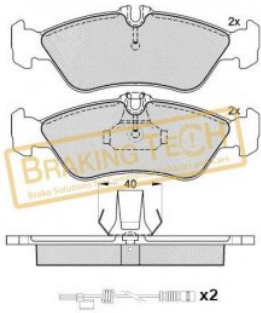

BTF5552062

Description :

Brake Pad Bendix

No	BT No	Information
1	BTF5552062 x	Brake Pad 156,4 x 54,97 x ...

Application :

MERCEDES SPRINTER <06 VW LT II, For Caliper: ATE-TEVES Weight: 1,65

OEM No :

002 420 40 20, 002 420 60 20, 902 423 05 10, 2D0 698 451

WVA :

21592, 21593, 21661