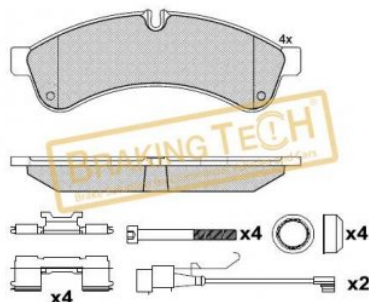

BTF5552107

Description :

Brake Pad Brembo

No	BT No	Information
1	BTF5552107 x	Brake Pad 184,4 x 64,69 x ...

Application :

IVECO DAILY IV >06, IRISBUS DAILY TOURYS >06,
For Caliper: BREMBO Weight: 2,90

OEM No :

425 556 33

WVA :

29231

BTF5552114

Description :

Brake Pad Brembo

No	BT No	Information
1	BTF5552114 x	Brake Pad 109,6 x 63,6 x ...

Application :

IVECO DAILY III, IVECO DAILY IV, IVECO DAILY V,
For Caliper: BREMBO Weight: 1,90

OEM No :

424 708 41, 425 554 06, 425 600 80, 425 611 01,
425 611 02

WVA :

29123

BTF5552117

Description :

Brake Pad Brembo

No	BT No	Information
1	BTF5552117 x	Brake Pad 163,2 x 66,8 x ...

Application :

IVECO DAILY IV >06, IVECO DAILY V >11, For
Caliper: BREMBO Weight: 2,80

OEM No :

425 558 81, 425 613 55

WVA :

29229

BTF5552118-01

Description :

Brake Pad Knorr

Application :

ST7003RC, ST7013RC, SCHMITZ, Scania, SAF Type

OEM No :

3057000600, 3.057.0006.00, K097533K50, 1178243, K097533K64, 24777665, 51830052/53

WVA :

29318, 29319, 29332, 29328, 29329, 29315