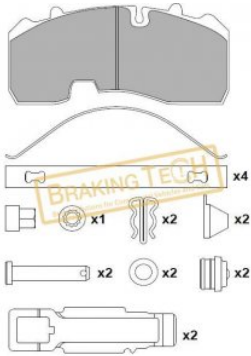

No	BT No	Information
1	BTF5552006-01 x	Brake Pad 210,2 x 92,5 x ...

**BTF5552007**

**Description :**  
 Brake Pad Knorr

**Application :**  
 MERCEDES ATEGO, For Caliper: KNORR SB / SN6  
 Weight: 7,00

**OEM No :**  
 0054202320, K000464, I1380270062

**WVA :**  
 29165

No	BT No	Information
1	BTF5552007 x	Brake Pad 210,8 x 92,5 x ...

**BTF5552007-01**

**Description :**  
 Brake Pad Knorr

**Application :**  
 MERCEDES ATEGO For Caliper: KNORR SB / SN6  
 Weight: 7,30