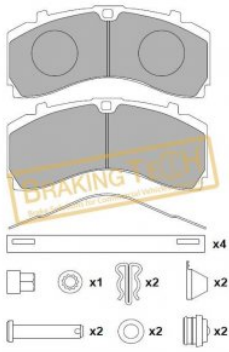

BTF5552045

Description :
Brake Pad Knorr

Application :
MERCEDES ACTROS(FRONT),For Caliper: KNORR
SM7 Weight: 10,70

OEM No :
0064201420, 0064201220

WVA :
29246, 29247

No	BT No	Information
1	BTF5552045 x	Brake Pad 244,5 x 114 x 3 ...