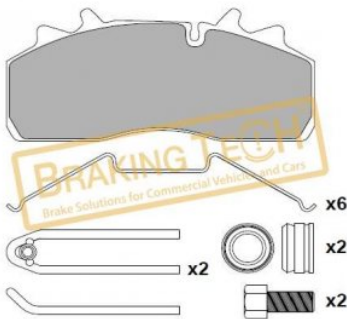

BTF5552024

Description :
Brake Pad Wabco

Application :
SAF, DAF, For Caliper: WABCO PAN 19-1 Weight: 8,00

OEM No :
3057008001, 12182192, 12999737, 1628064

WVA :
29159, 29126

No	BT No	Information
1	BTF5552024 x	Brake Pad 210,2 x 92,3 x ...