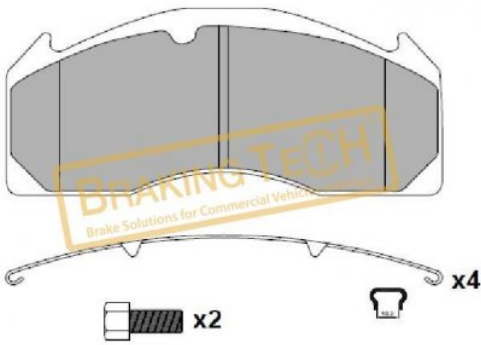

BTF5552004

Description :
Brake Pad Meritor

Application :
VOLVO, For Caliper: MERITOR D DUCO Weight: 10,60

OEM No :
27068092, 20918891, 3095396, 20931343, 20932682, MDP1388, MDP3125K

WVA :
29125, 29277, 29222, 29224

No	BT No	Information
1	BTF5552004 x	Brake Pad 249,1 x 110,85 ...