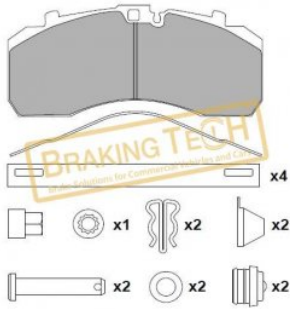

BTF5552050

Description :
Brake Pad Knorr

Application :
MAN, MERCEDES, IVECO, SETRA, DAF, For Caliper: KNORR SN7

OEM No :
81508206056, 81508206030, 0044202220, 0044204420, 0064201020, 0064201120, 2996378, 0004214310, 1797053, 1878030, 2996515, 500054632, K046771K50

WVA :
29253. 29252. 29255. 29266. 29278. 29293

No	BT No	Information
1	BTF5552050 x	Brake Pad 248 x 109,5 x 3 ...