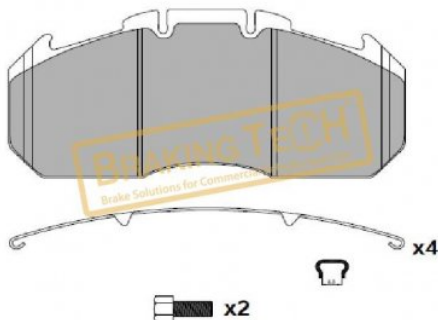

WVA :

29131, 29156