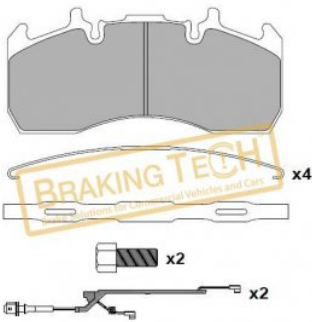

BTF5552039

Description :

Brake Pad Meritor

No	BT No	Information
1	BTF5552039 x	Brake Pad 215,85 x 101 x ...

Application :

RENAULT, VOLVO or Caliper: MERITOR ELSA 225
Weight: 8,90

OEM No :

5001864365, 7421399915, 20568715, 21352573,
21496551, 20568712, 20526569, MDP3173K,
MDP5106

WVA :

29173, 29203, 29272