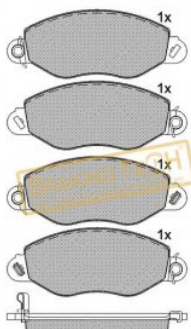

BTF5552076

Description :
Brake Pad Bosch

Application :
FORD TRANSIT IV, For Caliper: BOSCH Weight: 2,55

OEM No :
1 135 167, 1 144 288, 1 318 147, 1C15-2K021-AD, 1C1J-2K021-AA, 4 095 132, 4 114 749

WVA :
23434, 23435, 23840, 23841

No	BT No	Information
1	BTF5552076 x	Brake Pad 168,6 x 64 x 18 ...