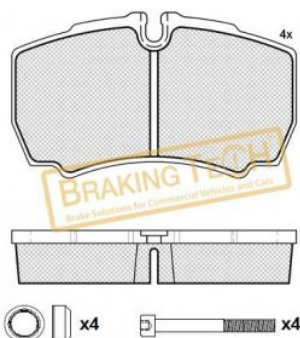

BTF5552114

Description :

Brake Pad Brembo

No	BT No	Information
1	BTF5552114 x	Brake Pad 109,6 x 63,6 x ...

Application :

IVECO DAILY III, IVECO DAILY IV, IVECO DAILY V,
For Caliper: BREMBO Weight: 1,90

OEM No :

424 708 41, 425 554 06, 425 600 80, 425 611 01,
425 611 02

WVA :

29123