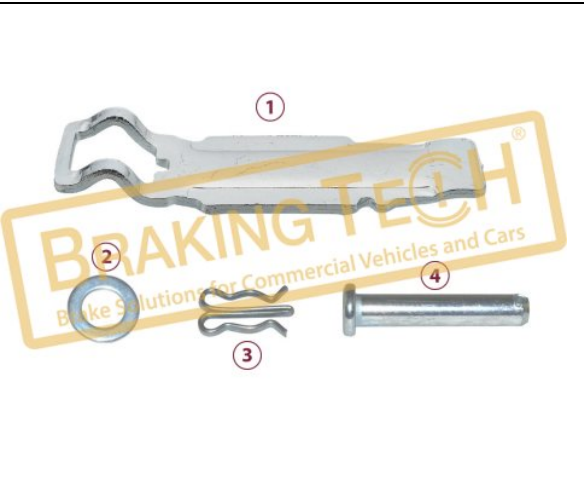

BTK10158

Description :
Caliper Brake Pad Retainer Repair Kit

Application :
MAN,MB,DAF,RENAULT,IVECO,SCHMITZ,FRUEHAUF

OEM No :
K000129, 6274200186, 0004202482, 1119712004,
1130679004, 11197120061, 0004202682,
85317002600

WVA :
29159, 29126, 29244, 29246, 29142, 29083, 29158

No	BT No	Information
1	BTS6 x 1	Pad Retainer 20 mm
2	BTS8 x 1	Washer
3	BTS7 x 1	Cotter Pin
4	BTT83 x 1	Detent Pin