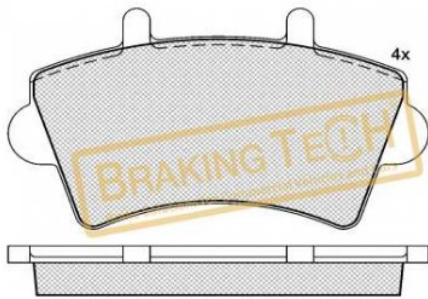

BTF5552067

Description :

Brake Pad Bosch

No	BT No	Information
1	BTF5552067 x	Brake Pad 238,8 x 79,79 x ...

Application :

RENAULT MASTER II, OPEL MOVANO, For Caliper:
BOSCH Weight: 2,15

OEM No :

77 01 206 727, 77 01 207 339, 16 05 980, 44 02
993, 44 04 585

WVA :

23613