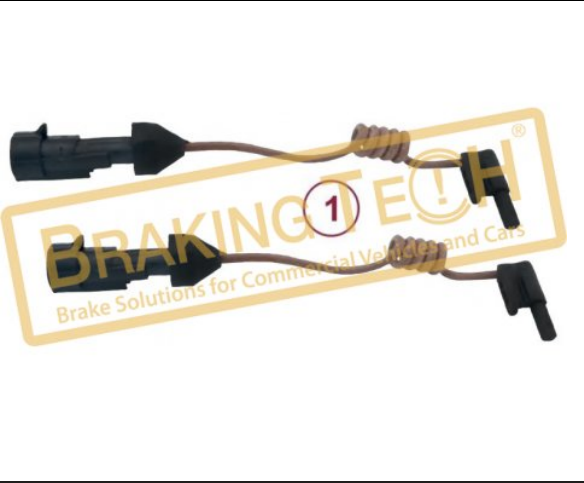

BTWS5400
<b>Description :</b> Brake Pad Wear Indicator(285mm)
<b>Application : :</b> Iveco 130E18 150E28 Tector,SCANIA,Knorr Type
<b>OEM No :</b> 299 26 66, 2992666

BTWS5700
<b>Description :</b> Brake Pad Wear Sensor
<b>Application : :</b> IVECO Gamma Euro,EuroTech,EuroCargo
<b>OEM No :</b> 1908231
<b>WVA :</b> 29011