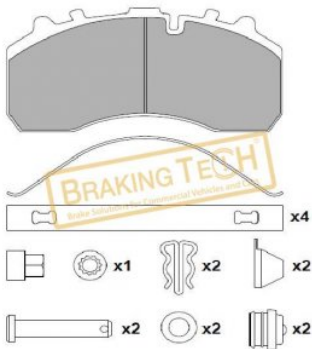

**Application : :**

SCANIA, For Caliper: KNORR SB / SN7 Weight: 9,85

**OEM No :**

1390428, 1521979, 1527633, 1734529, 1856108

**WVA :**

29061

**BTF5552013**

**Description :**

Brake Pad Knorr

No	BT No	Information
1	BTF5552013 x	Brake Pad 247,5 x 109,5 x ...

**Application : :**

IVECO, LIAZ, For Caliper: KNORR SB7 Weight: 9,60

**OEM No :**

1906439, 2992348, 99476098

**WVA :**

29105, 29196