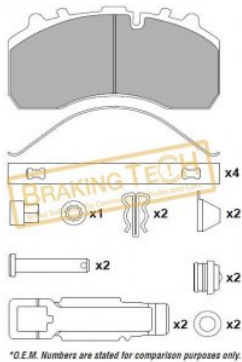

BTF5552017-01

Description :
Brake Pad Knorr

Application :
DAF, For Caliper: KNORR SB/SN7 Weight: 9,85

OEM No :
1439324, 1617343

WVA :
29059

No	BT No	Information
1	BTF5552017-01 x	Brake Pad 247,5 x 109,5 x ...