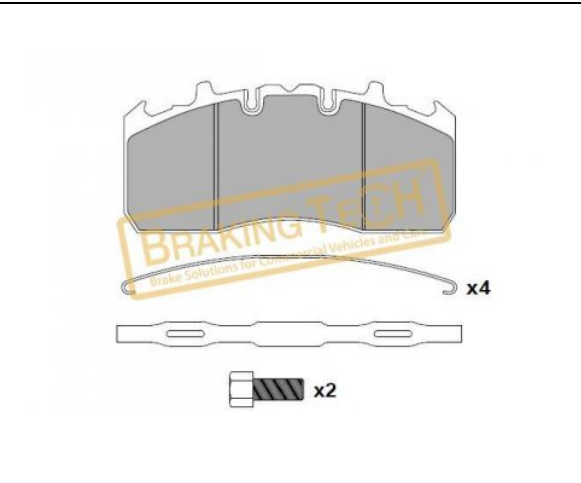

BTF5552056

Description :
Brake Pad Meritor

Application :
SAF, R.O.R., VOLVO, For Caliper: MERITOR
ELSA,EX225

Weight: 9,40

OEM No :
68326055

WVA :
29211

No	BT No	Information
1	BTF5552056 x	Brake Pad 216 x 110 x 30