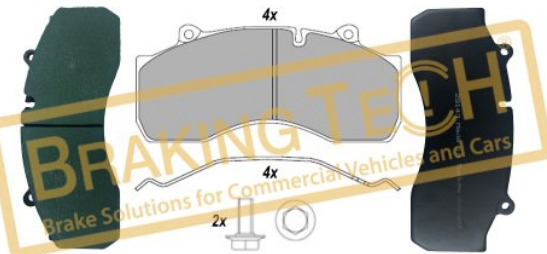

**Description :**

Brake Pad Haldex

No	BT No	Information
1	BTF5552020 x	Brake Pad 248 x 105 x 30

**Application :**

SAF, GIGANT, SAE, For Caliper: HALDEX DB22 Weight: 10,60

**OEM No :**

3 057 3179 00, M910027-04, 09291063