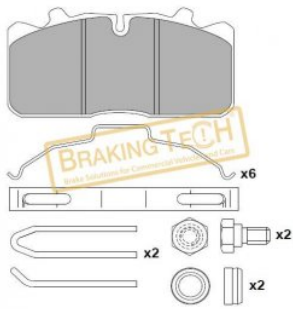

BTF5552009

Description :

Brake Pad Wabco

No	BT No	Information
1	BTF5552009 x	Brake Pad 175,5 x 85,5 x ...

Application :

DAF, IVECO, MAN, RENAULT, For Caliper: WABCO PAN 17 Weight: 6,00

OEM No :

1436901, 1906467, 12182145, 12999577, 12999667, 12999743, 24070005, 81508205011, 81508205022, 81508205023, 81508205024, 81508205025, 81508205029, 81508205030, 81508206006, 81508206007, 81508206020, 81508206021, 81508206042, 5010848607

WVA :

BTF5552010

Description :

Brake Pad Meritor

No	BT No	Information
1	BTF5552010 x	Brake Pad 210,2 x 100,2 x ...

Application :

RENAULT, VOLVO, R.O.R., For Caliper: MERITOR ELSA 195 Weight: 9,50

OEM No :

5001864380, 2056871-3, 2076596-3, MDP5093, MDP5100, MDP5103, 68325492, 68324665

WVA :

29169, 29177

BTF5552011

Description :

Brake Pad Knorr

No	BT No	Information
1	BTF5552011 x	Brake Pad 247,5 x 109,5 x ...

Application :

MERCEDES, BOVA, NEOPLAN, SETRA, For Caliper: KNORR SB / SN7 Weight: 9,60

OEM No :

0004210510, 0024204920, 0034201020, 0034201620, 0034202020, 0034202220, 0034203520, 204552, 0821.340.00, 0821.351.00, 8285000571, 8285515573, 3057007900

WVA :

29087, 29106, 29109, 29163, 29201, 29202

BTF5552011-01

Description :

Brake Pad Knorr

No	BT No	Information
1	BTF5552011-01 x	Brake Pad 247,5 x 109,5 x ...

Application :

MERCEDES, BOVA, NEOPLAN, SETRA, For Caliper: KNORR SB / SN7 Weight: 9,85

OEM No :

0004210510, 0024204920, 0034201020, 0034201620, 0034202020, 0034202220, 0034203520, 204552, 0821.340.00, 0821.351.00, 8285000571, 8285515573

WVA :

29087, 29106, 29109, 29163, 29201, 29202