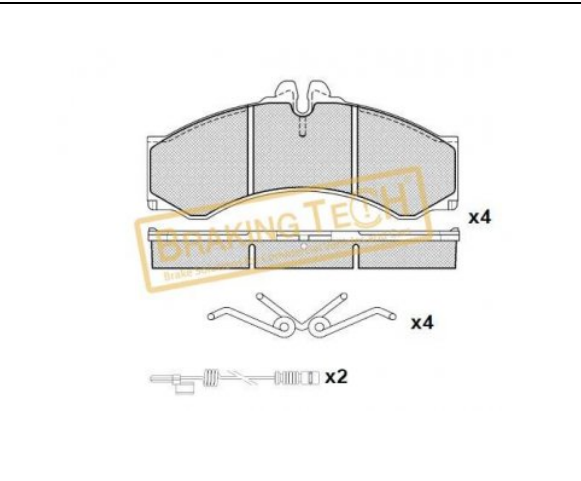

BTF5552060

Description :
Brake Pad Wabco

Application :
MERCEDES SPRINTER <06 VW LT <06, For
Caliper: PERROT

Weight: 2,10

OEM No :
000 421 73 91, 000 423 71 10, 002 420 41 20, 002
420 42 20, 003 420 17 20, 004 420 26 20, 901 421
01 10, 902 421 01 10 -2D0 698 151 A

WVA :
29076

No	BT No	Information
1	BTF5552060 x	Brake Pad 164,6 x 72,90 x ...