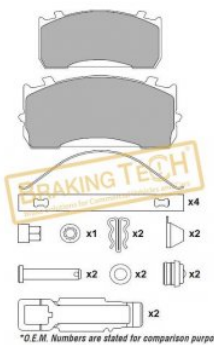

BTF5552042-01

Description :
Brake Pad Knorr

Application :
MAN, MERCEDES, BPW, For Caliper: KNORR
SB/SN5 Weight: 10,90

OEM No :
81508205085, 81508206043, 81508206054,
81508208085, 0014212510, 0014212610,
0034207320, 0034207720, 0044206120,
0004211010, 0004211210, 0014210510, 0014210610,
0034201120, 0034201220, 09.801.07.07.0,
0034206620, 0034207220

WVA :

No	BT No	Information
1	BTF5552042-01 x	Brake Pad 185 x 84 x 27 - ...