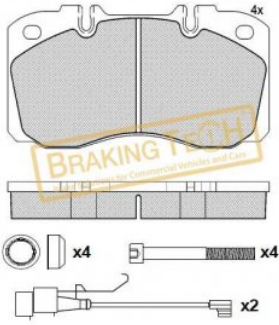

**Application :**

IVECO DAILY IV >06, IVECO DAILY V >11, For Caliper: BREMBO Weight: 2,40

**OEM No :**

42555917

**WVA :**

29232, 24570

**BTF5552066**

**Description :**