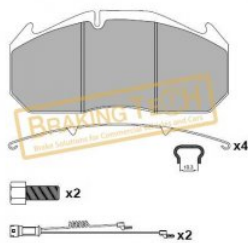

BTF5552027

Description :

Brake Pad Meritor

No	BT No	Information
1	BTF5552027 x	Brake Pad 249,6 x 118,5 x ...

Application :

MAN, For Caliper: LUCAS/MERITOR D3 Weight: 11,10

OEM No :

81508205006, 81508205007, 81508206002, 81508206014, 81508206016, 81508206017, 81508206034, 81508206035, 81508206044, 81508206046

WVA :

29030