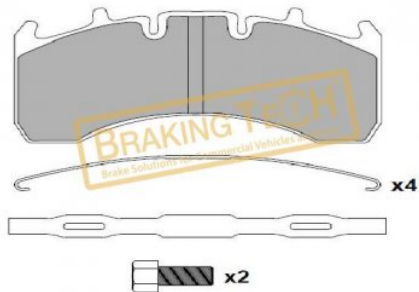

WVA :

BTF5552010

Description :

Brake Pad Meritor

No	BT No	Information
1	BTF5552010 x	Brake Pad 210,2 x 100,2 x ...

Application :

RENAULT, VOLVO, R.O.R., For Caliper: MERITOR ELSA 195 Weight: 9,50

OEM No :

5001864380, 2056871-3, 2076596-3, MDP5093, MDP5100, MDP5103, 68325492, 68324665

WVA :

29169, 29177